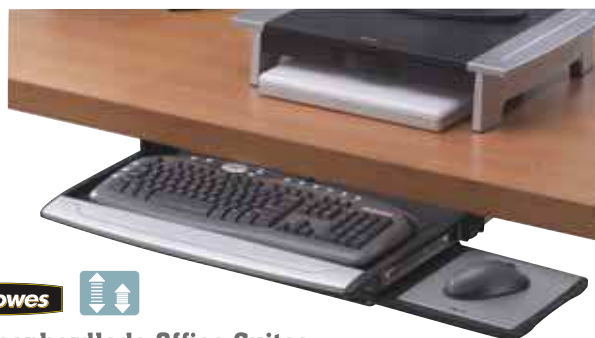

Fellowes

Toetsenbordlade Office Suites

Kan op 3 hoogtes worden aangepast (44, 54 tot 64 mm). Inclusief glijdende muislade die kan worden geïnstalleerd voor gebruik met linker- of rechterhand. Inclusief memory foam polssteun. Toetsenbordlade geschikt voor bijna alle toetsenborden.

F733458

verp/1

Concepthouders

Fellowes

Papierstandaard

Leuke gekleurde en compacte papierstandaard. Voor maximaal 30 blad ft A4.

8029001	blauw	verp/1
8029201	zwart	verp/1